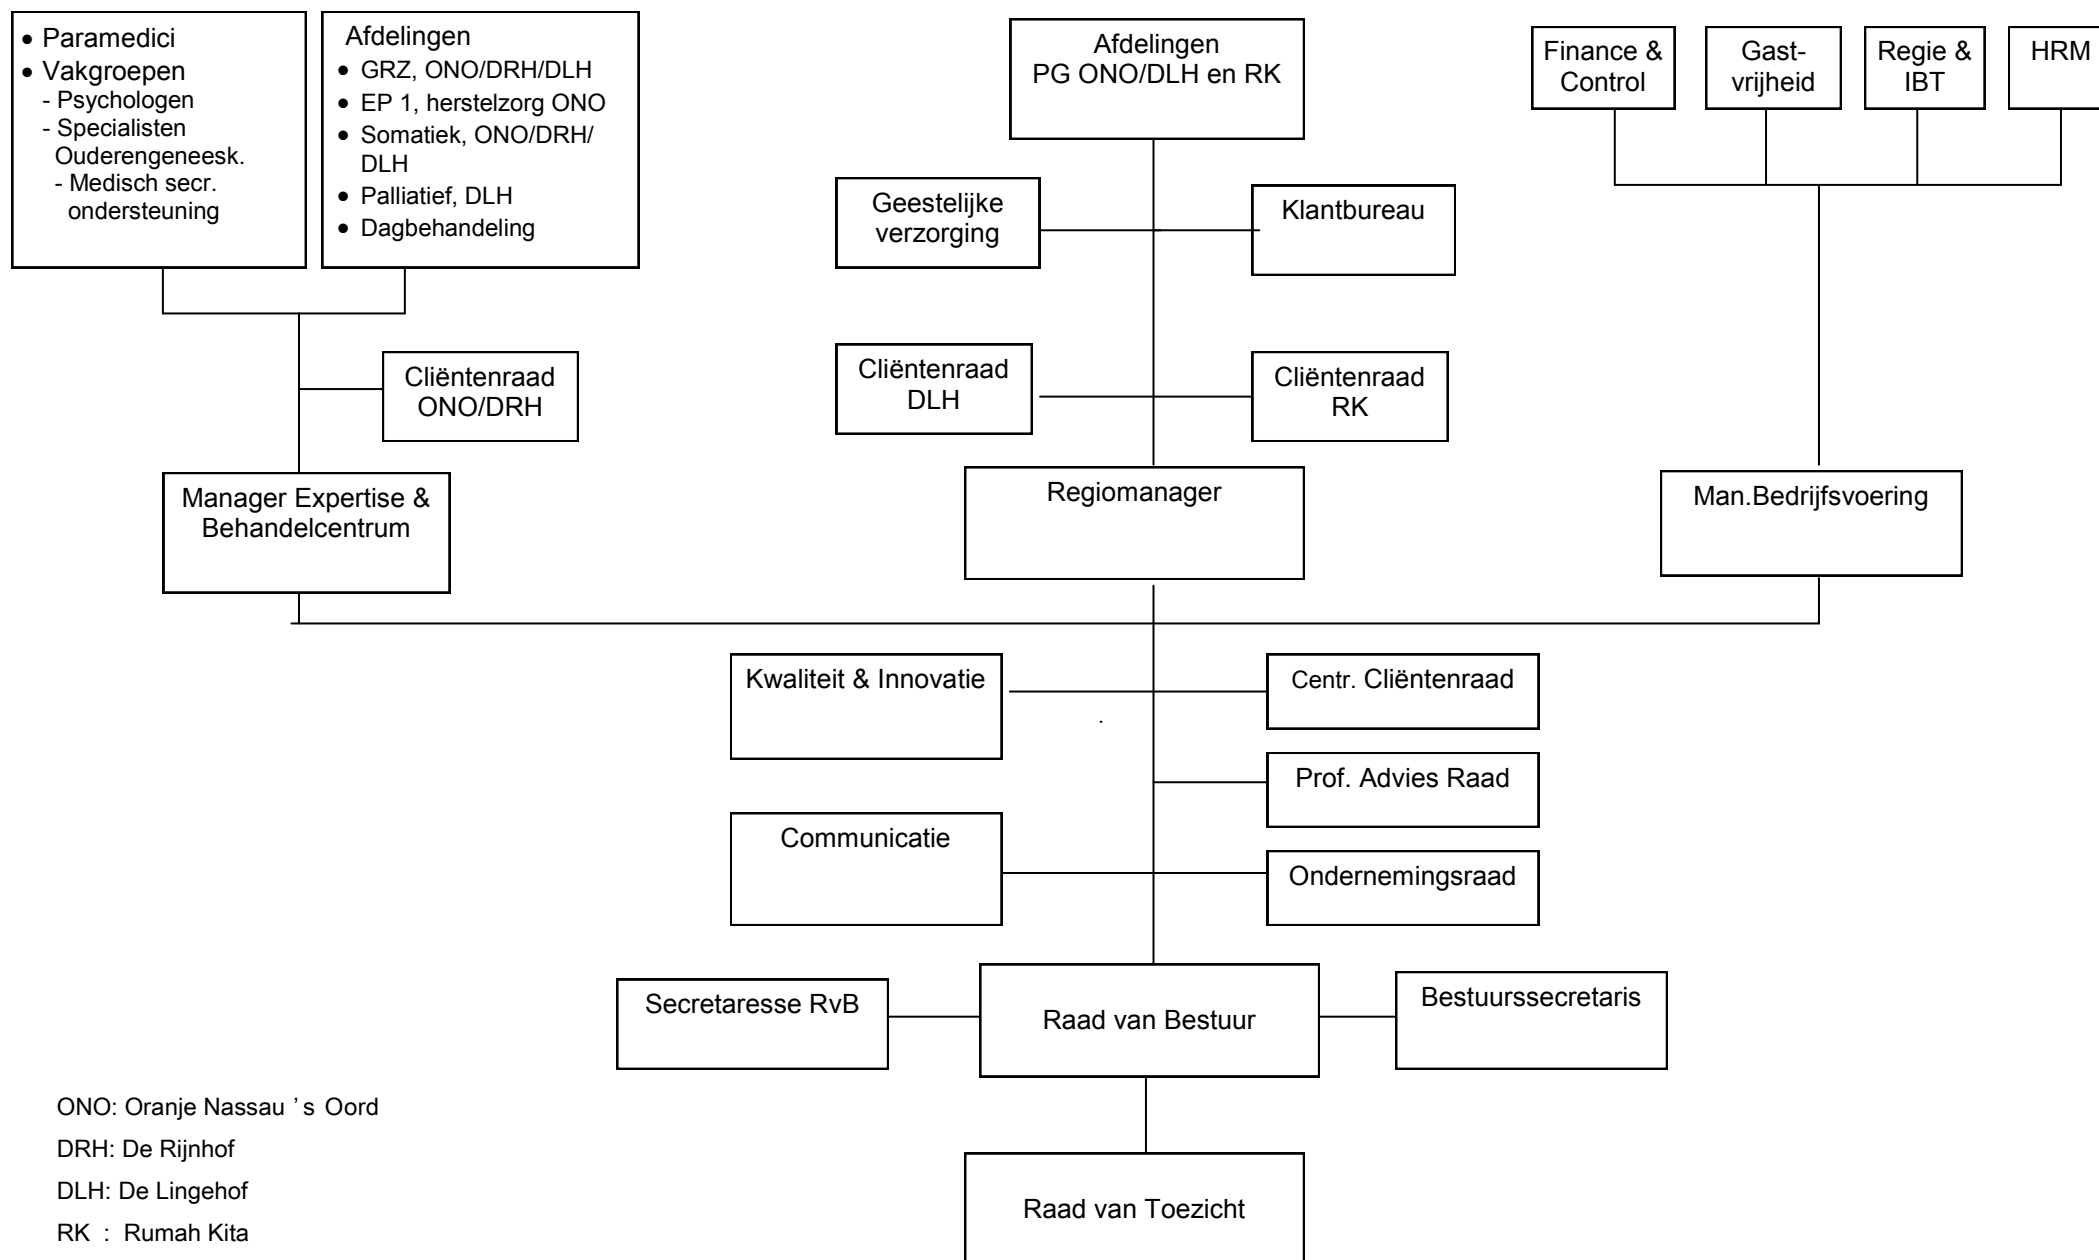

## Organogram Zinzia Zorggroep 1-5-2017

ONO: Oranje Nassau 's Oord

DRH: De Rijnhof

DLH: De Lingehof

RK : Rumah Kita