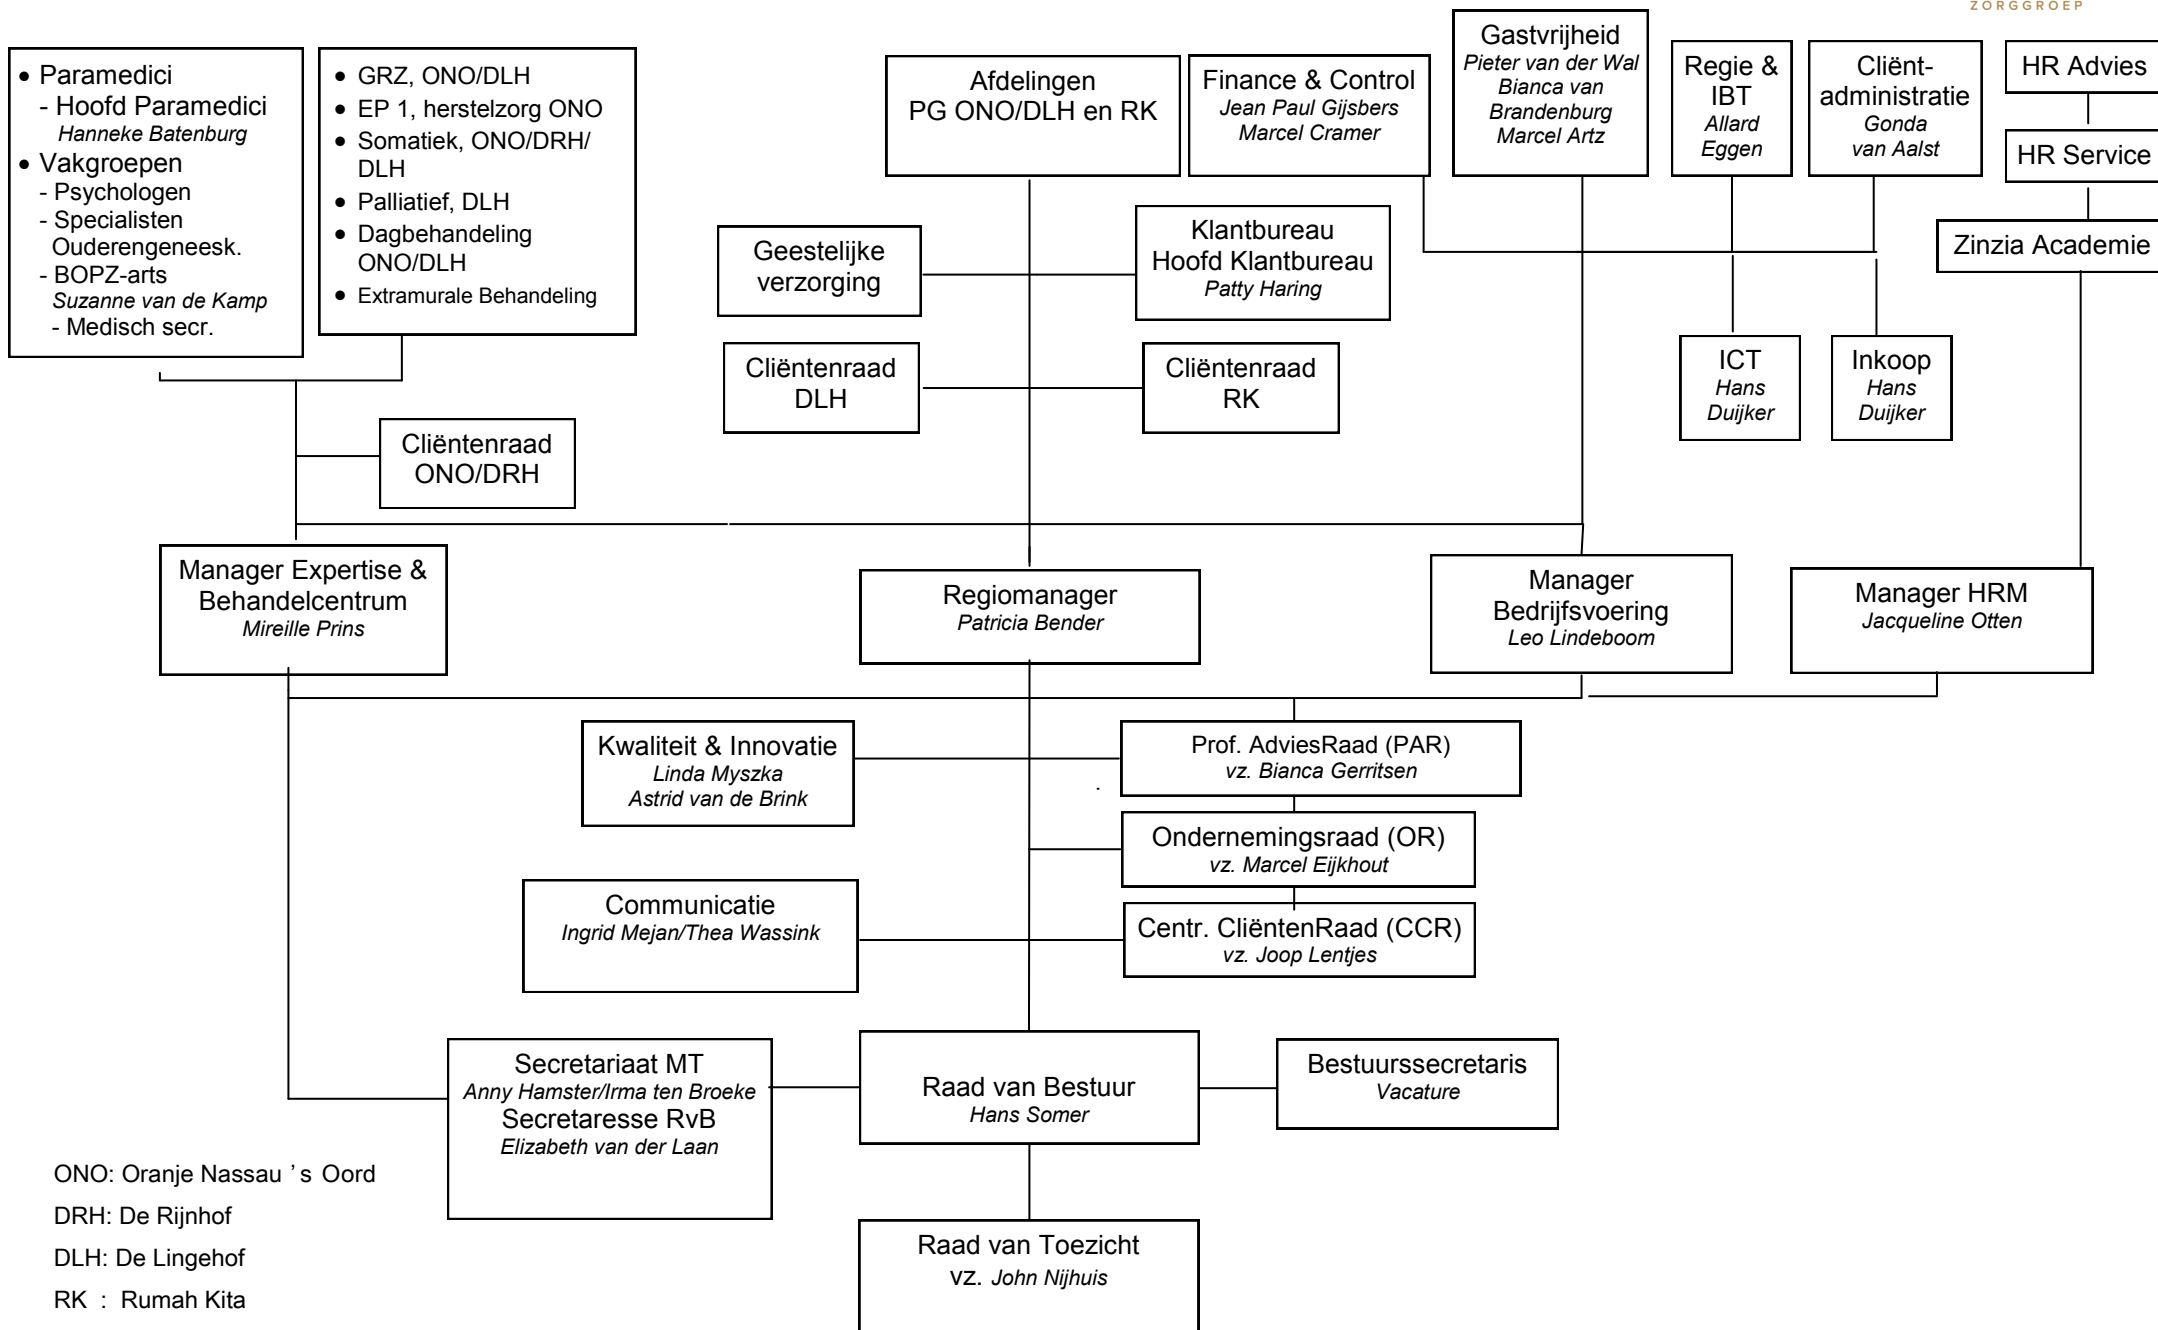

Organogram Zinzia Zorggroep 01-03-2019

ONO: Oranje Nassau 's Oord

DRH: De Rijnhof

DLH: De Lingehef

RK : Rumah Kita